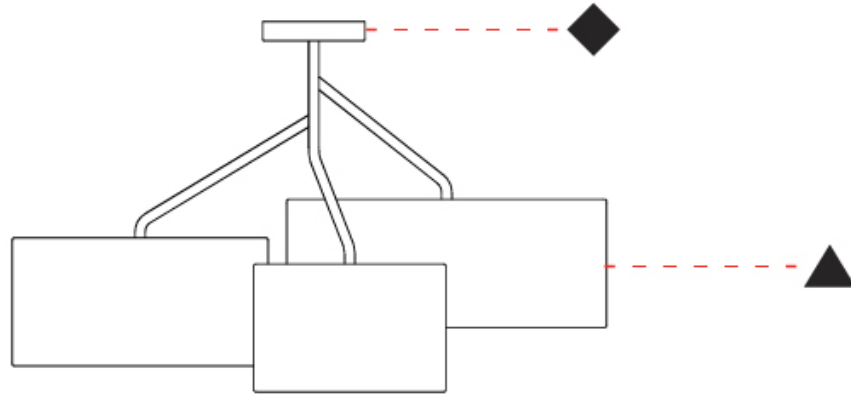

SENIA SUSPENSION

D111092-

PROJECT

TYPE

SPECIFIER

QUANTITY

DATE